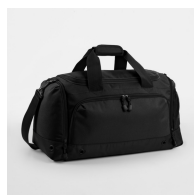

TORBA PODRÓŻNA ATHLEISURE BG544

BagBase®

OVERVIEW

Poliester 600D/420D (mieszanka)
Wodoodporny materiał
Komora na buty
Nieprzemakalna kieszeń
Po bokach kieszenie zapinane na zamek
Zewnętrzna kieszeń z elastycznej siatki
Wewnętrzna kieszeń na kosztowności
Ochronne bolce u spodu torby
Metalowe oczka wentylacyjne
Miekkie uchwyty do noszenia w ręce
Wzmocniony odpinany pasek na ramie
Odczepiana metka TearAway ułatwiająca przemywanie

PRODUCT SPECIFICATION

Kraj pochodzenia	China
Kod taryfy celnej	4202929190
Ilość w kartonie	20
Ilość z cennika	5
Ilość w torebce foliowej	1

Waga kartonu Około (Kg)	20
Wymiary kartonu (cm)	49 x 34.5 x 73
Waga produktu Około (g)	830
Wymiary (cm) - szerokość x wysokość x głębokość	54 x 29 x 26
Pojemność (L)	30
Obszar haftowania - Kieszon z przodu (cm Tamborek) **	18
Obszar haftowania - Tylne kieszeń (cm Tamborek) **	18
Obszar nadruku - Kieszon z przodu (cm) **	28 x 13
Obszar nadruku - Klapa u góry (cm) **	26 x 14

DOSTĘPNE KOLORY

Black

Black/Black

Bright Royal

Classic Red

French Navy

Fuchsia

Grey Marl