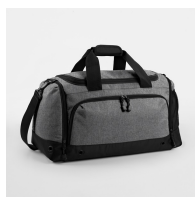

TORBA PODRÓŻNA ATHLEISURE BG544

BagBase®

OVERVIEW

Poliester 600D/420D (mieszanka)
Wodoodporny materiał
Komora na buty
Nieprzemakalna kieszeń
Po bokach kieszenie zapinane na zamek
Zewnętrzna kieszeń z elastycznej siatki
Wewnętrzna kieszeń na kosztowności
Ochronne bolce u spodu torby
Metalowe oczka wentylacyjne
Miekkie uchwyty do noszenia w ręce
Wzmocniony odpinany pasek na ramie
Odczepiana metka TearAway ułatwiająca przemywanie

DOSTĘPNE KOLORY

Black

Black/Black

Bright Royal

Classic Red

French Navy

Fuchsia

Grey Marl