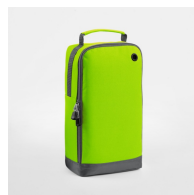

TORBA SPORTOWA NA BUTY/DODATKI ATHLEISURE BG540

BagBase®

OVERVIEW

Poliester 600D/420D (mieszanka)
Wodoodporny materiał
Metalowe oczka wentylacyjne
Kieszeń tylna z elastycznej siatki
Mozliwość czyszczenia w środku
Uchwyt do przenoszenia
Odczepiana metka TearAway
ulatwiająca przemietkowanie

DOSTĘPNE KOLORY

Black

Black/Black

Bright Royal

Classic Red

French Navy

Fuchsia

Grey Marl

Ice Grey

Lime Green

Orange

Source: <https://beechfieldbrands.com/pl/products/bg540-torba-sportowa-na-butydodatki-athleisure>