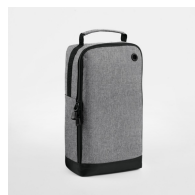

TORBA SPORTOWA NA BUTY/DODATKI ATHLEISURE BG540

BagBase®

OVERVIEW

Poliester 600D/420D (mieszanka)
Wodoodporny materiał
Metalowe oczka wentylacyjne
Kieszeń tylna z elastycznej siatki
Mozliwość czyszczenia w środku
Uchwyt do przenoszenia
Odczepiana metka TearAway
ulatwiająca przemietkowanie

DOSTĘPNE KOLORY

Black

Black/Black

Bright Royal

Classic Red

French Navy

Fuchsia

Grey Marl